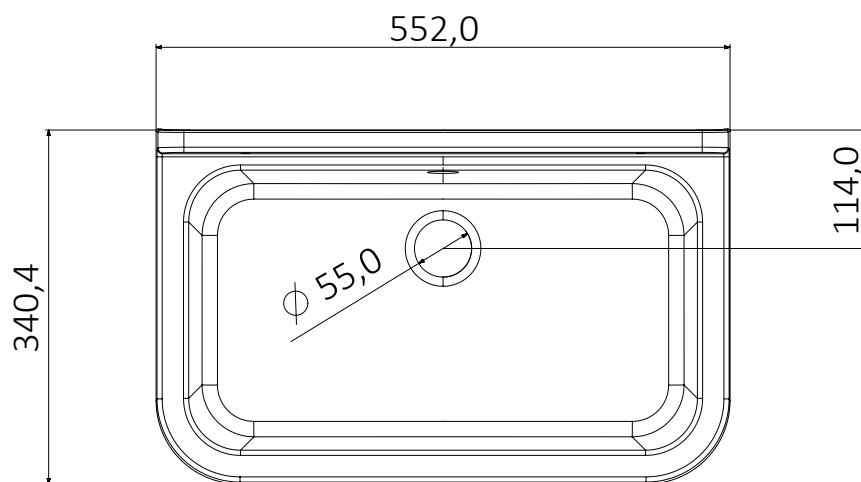

PANCRAZIO

ART. 5001PMC – 5001PKC

Articoli / Articles

5001PMC – Lavatoio montato
Mounted washtub

5001PKC – Lavatoio in kit
Washtub in assembling kit

- Lavatoio compatto realizzato in PVC con vasca in polipropilene
 - Sportelli con chiusura magnetica
 - Fornito montato o in kit, griglia ordinabile separatamente
 - Adatto per installazione da esterni
-
- Space-saving wash-tub , weathering resistant, made of PVC with PP two doors with magnetic closing
 - Available in assembly kit, grid sold separately
 - Ideal for outdoor use

Dimensioni / Dimensions (mm)

Dimensioni / Dimensions (mm)

Campo di applicazione

Installazione interna o esterna

Caratteristiche

Ideale per esterni, non teme agenti atmosferici
Resistente agli acidi e agli aggressori chimici
Realizzato in materiale idoneo per alimenti
Materiale plastico anti UV, non scolora nel tempo
Totalmente lavabile
Imballaggio singolo salvaspazio, impilabile

Informazioni tecniche

Materiale : polipropilene lucido

Capacità : 18 litri

Dimensioni: 55 x 34 x h 21 cm

Sporgenza dal muro: 34 cm

Dotazione

Kit di fissaggio a parete
Viti a testa esagonale
Coprivite
Doppia staffa di supporto
Sifone con tubo estensibile con dado in plastica 1"1/4
e uscita \varnothing 32 e \varnothing 40
Piletta con troppopieno e tappo di copertura

Technical Information

Material : polished polypropylene

Capacity : 18 litri

Dimensions: 55 x 34 x h 21 cm

Projection from wall: 34 cm

Equipment

Wall fixing kit
Hexagonal head screws
Coverscrew
Double support bracket
Siphon with extensible-flexible pipe with plastic nut 1"1/4
and outlet \varnothing 32 e \varnothing 40
Drain with overflow and cover cap