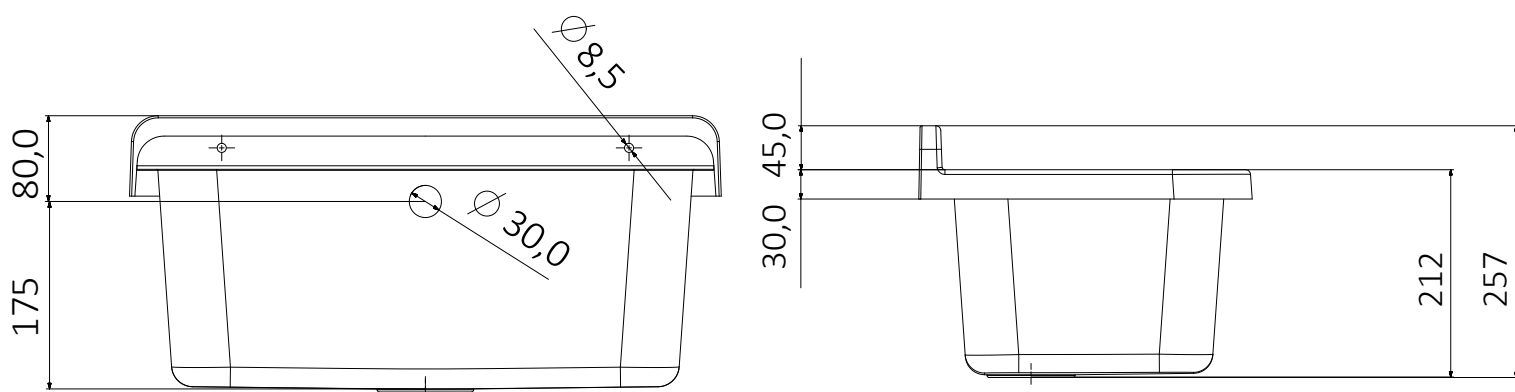

PANCRAZIO

ART. 5001PMC – 5001PKC

Articoli / Articles

5001PMC – Lavatoio montato
Mounted washtub

5001PKC – Lavatoio in kit
Washtub in assembling kit

- Lavatoio compatto realizzato in PVC con vasca in polipropilene
 - Sportelli con chiusura magnetica
 - Fornito montato o in kit, griglia ordinabile separatamente
 - Adatto per installazione da esterni
-
- Space-saving wash-tub , weathering resistant, made of PVC with PP two doors with magnetic closing
 - Available in assembly kit, grid sold separately
 - Ideal for outdoor use

Dimensioni / Dimensions (mm)

Dimensioni / Dimensions (mm)

Campo di applicazione

Installazione interna o esterna

Caratteristiche

Ideale per esterni, non teme agenti atmosferici
Resistente agli acidi e agli aggressori chimici
Realizzato in materiale idoneo per alimenti
Materiale plastico anti UV, non scolora nel tempo
Totalmente lavabile
Imballaggio singolo salvaspazio, impilabile

Informazioni tecniche

Materiale : polipropilene lucido

Capacità : 18 litri

Dimensioni: 55 x 34 x h 21 cm

Sporgenza dal muro: 34 cm

Dotazione

Kit di fissaggio a parete
Viti a testa esagonale
Coprivite
Doppia staffa di supporto
Sifone con tubo estensibile con dado in plastica 1"1/4
e uscita \varnothing 32 e \varnothing 40
Piletta con troppopieno e tappo di copertura

Technical Information

Material : polished polypropylene

Capacity : 18 litri

Dimensions: 55 x 34 x h 21 cm

Projection from wall: 34 cm

Equipment

Wall fixing kit
Hexagonal head screws
Coverscrew
Double support bracket
Siphon with extensible-flexible pipe with plastic nut 1"1/4
and outlet \varnothing 32 e \varnothing 40
Drain with overflow and cover cap