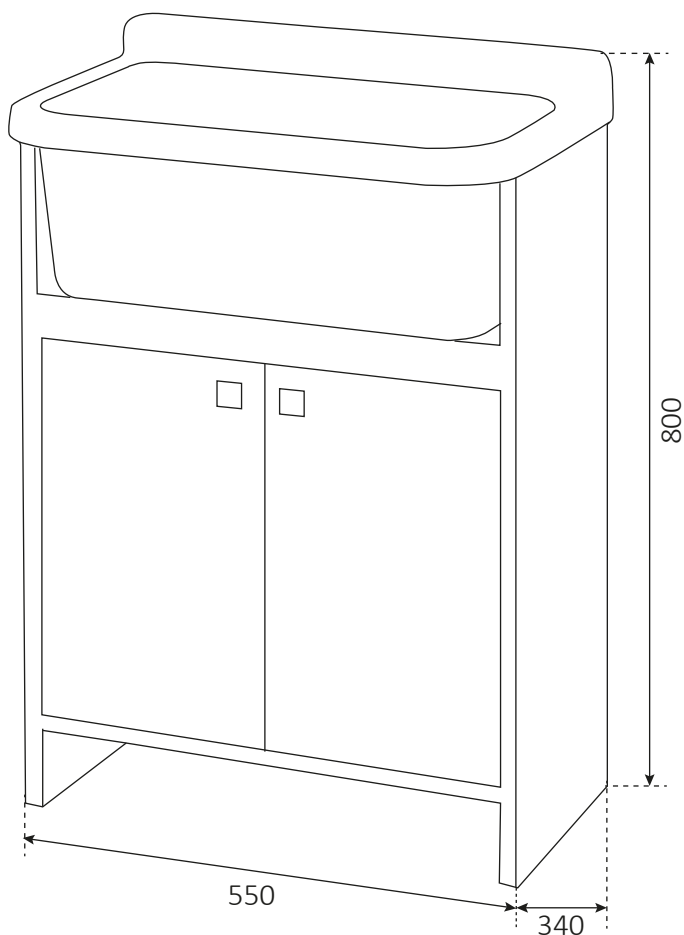

PANCRAZIO

ART. 5001PMC – 5001PKC

Articoli / Articles

5001PMC – Lavatoio montato
Mounted washtub

5001PKC – Lavatoio in kit
Washtub in assembling kit

- Lavatoio compatto realizzato in PVC con vasca in polipropilene
 - Sportelli con chiusura magnetica
 - Fornito montato o in kit, griglia ordinabile separatamente
 - Adatto per installazione da esterni
-
- Space-saving wash-tub , weathering resistant, made of PVC with PP two doors with magnetic closing
 - Available in assembly kit, grid sold separately
 - Ideal for outdoor use

Dimensioni / Dimensions (mm)

Dimensioni / Dimensions (mm)

Campo di applicazione

Installazione interna o esterna

Caratteristiche

Ideale per esterni, non teme agenti atmosferici
Resistente agli acidi e agli aggressori chimici
Realizzato in materiale idoneo per alimenti
Materiale plastico anti UV, non scolora nel tempo
Totalmente lavabile
Imballaggio singolo salvaspazio, impilabile

Informazioni tecniche

Materiale : polipropilene lucido

Capacità : 18 litri

Dimensioni: 55 x 34 x h 21 cm

Sporgenza dal muro: 34 cm

Dotazione

Kit di fissaggio a parete
Viti a testa esagonale
Coprivite
Doppia staffa di supporto
Sifone con tubo estensibile con dado in plastica 1"1/4
e uscita \varnothing 32 e \varnothing 40
Piletta con troppopieno e tappo di copertura

Technical Information

Material : polished polypropylene

Capacity : 18 litri

Dimensions: 55 x 34 x h 21 cm

Projection from wall: 34 cm

Equipment

Wall fixing kit
Hexagonal head screws
Coverscrew
Double support bracket
Siphon with extensible-flexible pipe with plastic nut 1"1/4
and outlet \varnothing 32 e \varnothing 40
Drain with overflow and cover cap