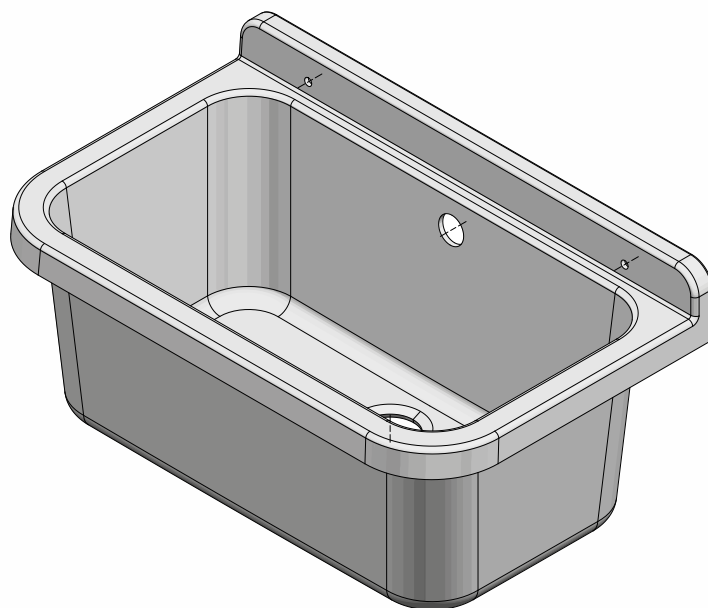

PANCRAZIO

ART. 5001PMC – 5001PKC

Articoli / Articles

5001PMC – Lavatoio montato
Mounted washtub

5001PKC – Lavatoio in kit
Washtub in assembling kit

- Lavatoio compatto realizzato in PVC con vasca in polipropilene
 - Sportelli con chiusura magnetica
 - Fornito montato o in kit, griglia ordinabile separatamente
 - Adatto per installazione da esterni
-
- Space-saving wash-tub , weathering resistant, made of PVC with PP two doors with magnetic closing
 - Available in assembly kit, grid sold separately
 - Ideal for outdoor use

Dimensioni / Dimensions (mm)

Dimensioni / Dimensions (mm)

Campo di applicazione

Installazione interna o esterna

Caratteristiche

Ideale per esterni, non teme agenti atmosferici
Resistente agli acidi e agli aggressori chimici
Realizzato in materiale idoneo per alimenti
Materiale plastico anti UV, non scolora nel tempo
Totalmente lavabile
Imballaggio singolo salvaspazio, impilabile

Informazioni tecniche

Materiale : polipropilene lucido

Capacità : 18 litri

Dimensioni: 55 x 34 x h 21 cm

Sporgenza dal muro: 34 cm

Dotazione

Kit di fissaggio a parete
Viti a testa esagonale
Coprivite
Doppia staffa di supporto
Sifone con tubo estensibile con dado in plastica 1"1/4
e uscita \varnothing 32 e \varnothing 40
Piletta con troppopieno e tappo di copertura

Technical Information

Material : polished polypropylene

Capacity : 18 litri

Dimensions: 55 x 34 x h 21 cm

Projection from wall: 34 cm

Equipment

Wall fixing kit
Hexagonal head screws
Coverscrew
Double support bracket
Siphon with extensible-flexible pipe with plastic nut 1"1/4
and outlet \varnothing 32 e \varnothing 40
Drain with overflow and cover cap